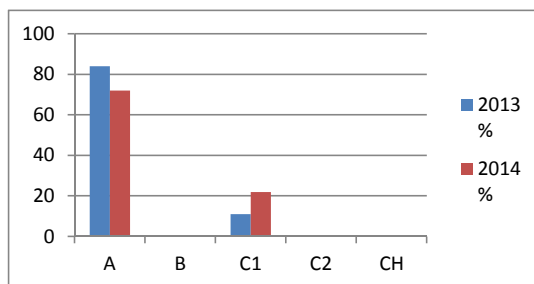

Canran	2013 %	2014 %
A	80.2	58.2
B	1.2	
C1	16.1	36.7
C2		2.5
CH	2.5	2.5
Nifer	81	79

(disgyblion sydd yn trosglwyddo i Ysgol Ardudwy)

Lefelau CA2 (Cymraeg)

Lefel	2013 %	2014 %
1	2.1	
2		
3	8.6	9
3 cadarn	2.1	11
4	61.7	52.7
5+	25.2	27.3
Nifer	47	55

Canran	2013 %	2014 %
A	78.7	76
B		
C1	17	20
C2		
CH	4.3	4
Nifer	47	55

LEFELAU A CHARFANAU IAITH DALGYLCH BANGOR

Lefelau CA2 (Cymraeg)

	2013 %	2014 %
1	0.5	2.76
2	8.04	2.76
3	8.04	7.18
3 cadarn	1	1.1
4	58.3	56.35
5	22.61	29.83
6	1.51	0
Nifer	199	181

Canran	2013 %	2014 %
A	84	72
B		0.01
C1	11	22
C2	0.02	
CH	0.06	0.06
Nifer	202	181

Lefelau CA2 (Cymraeg Ail-iaith) - Ysgol Ein Harglwyddes

Lefel	2014 %
1	10.53
2	26.31
3	36.84
3 cadarn	0
4	15.79
5	10.52
Nifer	19