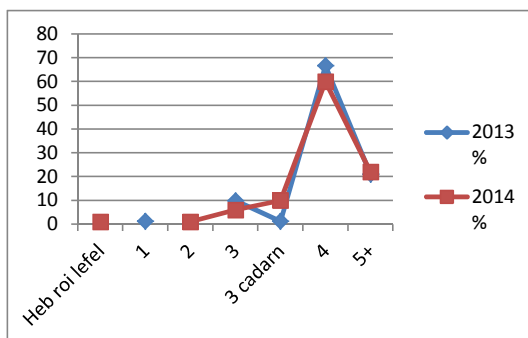

LEFELAU A CHARFANAU IAITH DALGYLCH ARDUDWY

(yn cynnwys disgyblion sydd yn trosglwyddo i ysgolion Uwchradd all-ddalgylch)

Lefelau CA2 (Cymraeg)

Lefel	2013 %	2014 %
Heb roi lefel		1
1	1.2	
2		1
3	9.9	6
3 cadarn	1.2	10
4	66.7	60
5+	21	22
Nifer	81	79

Canran	2013 %	2014 %
A	80.2	58.2
B	1.2	
C1	16.1	36.7
C2		2.5
CH	2.5	2.5
Nifer	81	79

(disgyblion sydd yn trosglwyddo i Ysgol Ardudwy)

Lefelau CA2 (Cymraeg)

Lefel	2013 %	2014 %
1	2.1	
2		
3	8.6	9
3 cadarn	2.1	11
4	61.7	52.7
5+	25.2	27.3
Nifer	47	55