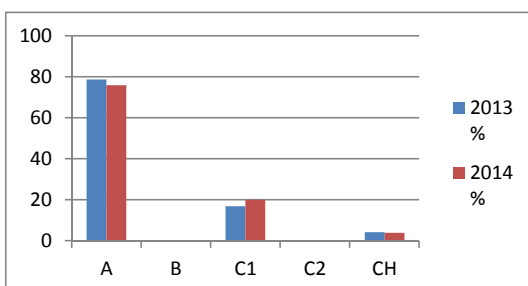

Canran	2013 %	2014 %
A	80.2	58.2
B	1.2	
C1	16.1	36.7
C2		2.5
CH	2.5	2.5
Nifer	81	79

(disgyblion sydd yn trosglwyddo i Ysgol Ardudwy)

Lefelau CA2 (Cymraeg)

Lefel	2013 %	2014 %
1	2.1	
2		
3	8.6	9
3 cadarn	2.1	11
4	61.7	52.7
5+	25.2	27.3
Nifer	47	55

Canran	2013 %	2014 %
A	78.7	76
B		
C1	17	20
C2		
CH	4.3	4
Nifer	47	55

LEFELAU A CHARFANAU IAITH DALGYLCH BANGOR

Lefelau CA2 (Cymraeg)

	2013 %	2014 %
1	0.5	2.76
2	8.04	2.76
3	8.04	7.18
3 cadarn	1	1.1
4	58.3	56.35
5	22.61	29.83
6	1.51	0
Nifer	199	181