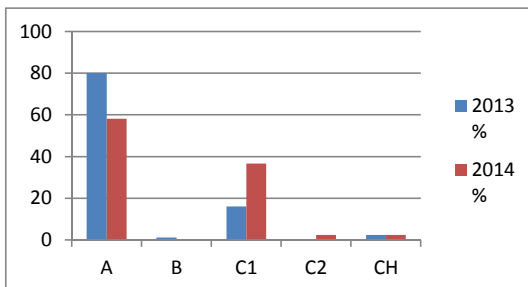

LEFELAU A CHARFANAU IAITH DALGYLCH ARDUDWY

(yn cynnwys disgyblion sydd yn trosglwyddo i ysgolion Uwchradd all-ddalgylch)

Lefelau CA2 (Cymraeg)

Lefel	2013 %	2014 %
Heb roi lefel		1
1	1.2	
2		1
3	9.9	6
3 cadarn	1.2	10
4	66.7	60
5+	21	22
Nifer	81	79

Canran	2013 %	2014 %
A	80.2	58.2
B	1.2	
C1	16.1	36.7
C2		2.5
CH	2.5	2.5
Nifer	81	79

(disgyblion sydd yn trosglwyddo i Ysgol Ardudwy)

Lefelau CA2 (Cymraeg)

Lefel	2013 %	2014 %
1	2.1	
2		
3	8.6	9
3 cadarn	2.1	11
4	61.7	52.7
5+	25.2	27.3
Nifer	47	55