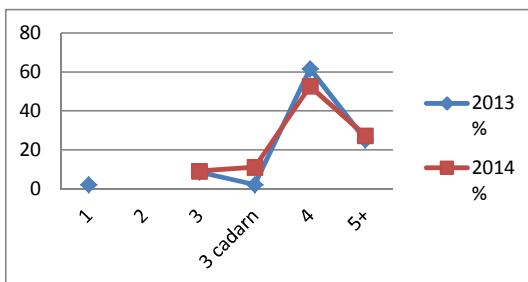

LEFELAU A CHARFANAU IAITH DALGYLCH ARDUDWY

(yn cynnwys disgyblion sydd yn trosglwyddo i ysgolion Uwchradd all-ddalgylch)

Lefelau CA2 (Cymraeg)

Lefel	2013 %	2014 %
Heb roi lefel		1
1	1.2	
2		1
3	9.9	6
3 cadarn	1.2	10
4	66.7	60
5+	21	22
Nifer	81	79

Canran	2013 %	2014 %
A	80.2	58.2
B	1.2	
C1	16.1	36.7
C2		2.5
CH	2.5	2.5
Nifer	81	79

(disgyblion sydd yn trosglwyddo i Ysgol Ardudwy)

Lefelau CA2 (Cymraeg)

Lefel	2013 %	2014 %
1	2.1	
2		
3	8.6	9
3 cadarn	2.1	11
4	61.7	52.7
5+	25.2	27.3
Nifer	47	55