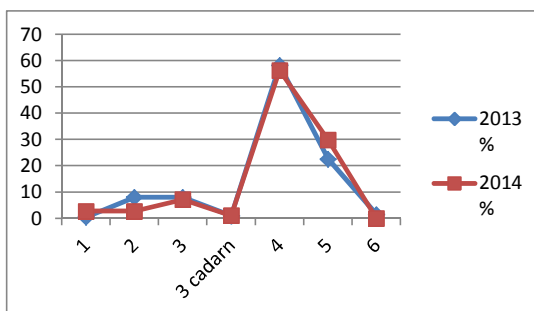

Canran	2013 %	2014 %
A	80.2	58.2
B	1.2	
C1	16.1	36.7
C2		2.5
CH	2.5	2.5
Nifer	81	79

(disgyblion sydd yn trosglwyddo i Ysgol Ardudwy)

Lefelau CA2 (Cymraeg)

Lefel	2013 %	2014 %
1	2.1	
2		
3	8.6	9
3 cadarn	2.1	11
4	61.7	52.7
5+	25.2	27.3
Nifer	47	55

Canran	2013 %	2014 %
A	78.7	76
B		
C1	17	20
C2		
CH	4.3	4
Nifer	47	55

LEFELAU A CHARFANAU IAITH DALGYLCH BANGOR

Lefelau CA2 (Cymraeg)

	2013 %	2014 %
1	0.5	2.76
2	8.04	2.76
3	8.04	7.18
3 cadarn	1	1.1
4	58.3	56.35
5	22.61	29.83
6	1.51	0
Nifer	199	181