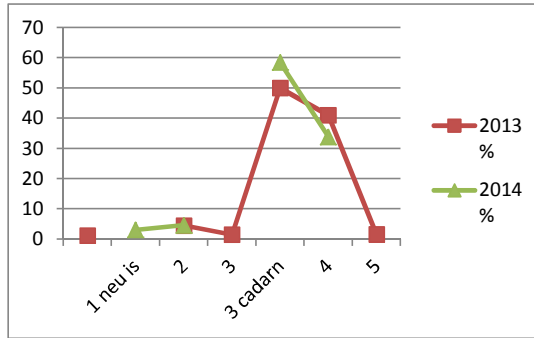

Canran	2013 %	2014 %
A	78.7	76
B		
C1	17	20
C2		
CH	4.3	4
Nifer	47	55

LEFELAU A CHARFANAU IAITH DALGYLCH BANGOR

Lefelau CA2 (Cymraeg)

	2013 %	2014 %
1	0.5	2.76
2	8.04	2.76
3	8.04	7.18
3 cadarn	1	1.1
4	58.3	56.35
5	22.61	29.83
6	1.51	0
Nifer	199	181

Canran	2013 %	2014 %
A	84	72
B		0.01
C1	11	22
C2	0.02	
CH	0.06	0.06
Nifer	202	181

Lefelau CA2 (Cymraeg Ail-iaith) - Ysgol Ein Harglwyddes

Lefel	2014 %
1	10.53
2	26.31
3	36.84
3 cadarn	0
4	15.79
5	10.52
Nifer	19

Canran	2014 %
A	
B	
C1	53
C2	11
CH	37
Nifer	19

LEFELAU A CHARFANAU IAITH DALGYLCH BOTWNOG

Lefelau CA2 (Cymraeg)

	2013 %	2014 %
1 neu is	1.15	
2		3.08
3	4.5	4.62
3 cadarn	1.5	
4	50	58.46
5	41	33.84
6	1.6	
Nifer	66	65